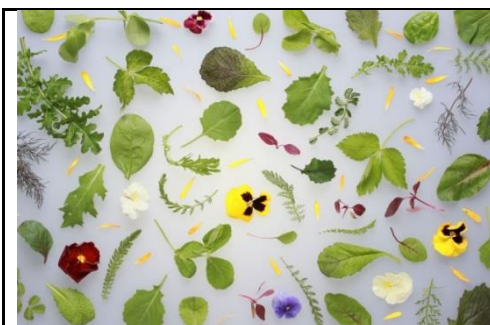

**Baby Leaf Mischung**  
**250 g Btl.**

**Art.Nr. 68174**

Multiblatt grün, Mizuna grün, Mizuna rot, Tatsoi, Roter SENF, roter Mangold; in veränderlichen Anteilen; verzehrfertig

**Salatmischung "Super Food Mix"**  
**250g Btl.**

**Art.Nr. 101708**

Baby Spinat, Wasser-/Landkresse, Baby Leaf Kale rot, Baby Leaf Kale grün; in veränderlichen Anteilen; verzehrfertig

**Wildkräutersalat**  
**250 g Sch.**

**Art.Nr. 59296**

Einzigartige Salatmischung aus Wild- und Wiesenkräutern mit Blüten; in veränderlichen Anteilen; verzehrfertig